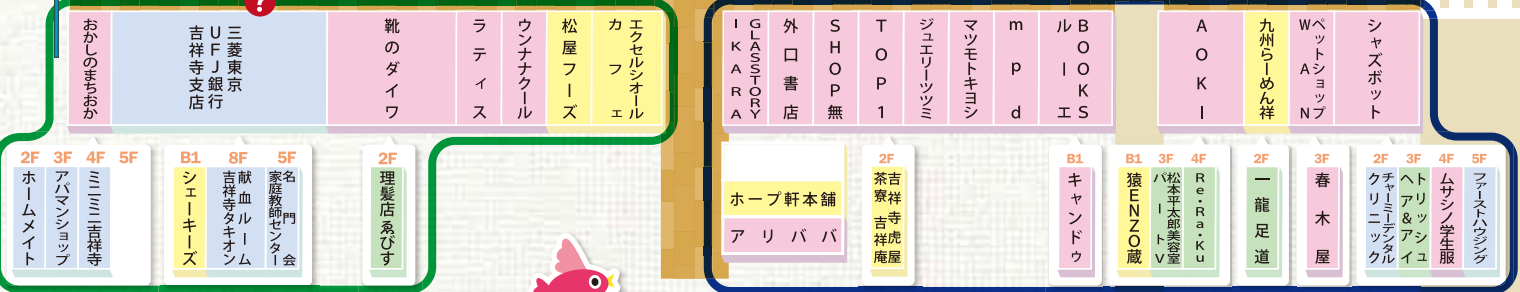

吉祥寺サンロード お買物マップ

お買物をお楽しみください！ サンロードの全長はおよそ300mです。

2017年02月現在

凡例 物販 (ファッション・ドラッグストアなど) 飲食 (食事スペース) サービス (美容・娯楽・健康など) その他 (医療・不動産など)

A ブロック

- | | | | |
|--|--|--|---|
| サンドラッグ
23-0952 | 1000円カットアヴァンティ | 宝くじロハス吉祥寺サンロード店 | ビヤード&ダーツバグース
20-3900 |
| マクドナルド
21-2750 | プラットスタンド 既 | ピカデリーサーカス2号店
090-3099-9153 | エイシング ラ・ビビアン
21-8881 |
| 吉祥寺総合物流
20-0021 | チケット大黒屋
28-4030 | 認定補聴器専門店ブルーム
28-7800 | イタリアノMatCafé Jr
23-7757 |
| 旬鮮ダイニング天狗
21-4751 | らーめんさくらい
22-8696 | ザ・ダイソー
28-4010 | ハウスウエノ
21-6080 |
| むさしの整骨院
21-4970 | 翠蘭
22-0605 | 鍋ぞう
20-1129 | ファミリープラザ商店会
22-8865 |
| コンタクトのアイ・シティ
23-8790 | とんかつ美とん
22-8586 | ラビックスラ・ビビアン
21-0007 | 洋麺屋 五右衛門
23-5400 |
| シュープラザ
23-7092 | 吉祥寺砂場
20-9808 | ラクレアトゥーラ
28-4077 | 焼肉洞
22-8852 |

B ブロック

- | | | |
|--|---|---|
| ソフトバンク
21-7911 | ネイルデザインパロベ
23-8840 | 麻布茶房
21-7266 |
| レオパレス21
20-0420 | DHC吉祥寺直営店
23-0191 | 神楽食堂 串家物語
28-7735 |
| 一蘭
20-2118 | 洋服の青山
22-3890 | 牛たん&ろろ 麦めしねぎし
28-5858 |
| チュチュアンナ
27-1045 | ミスターミニット
20-3165 | おひつ家
28-4848 |
| アルファボーテ
21-4848 | コカラフィン 吉祥寺店
21-4016 | メディアカフェ ポパイ
29-0315 |
| 日高歯科医院
21-4118 | アドアーズ
20-5507 | |
| 松本平太郎美容室 パート
21-3362 | 博山堂
22-2316 | |

まち案内所

D ブロック

- | | | |
|--|--|---|
| おかしのまちおか
21-1559 | 名門会家庭教師センター
29-1359 | エクセルシオールカフェ
28-6680 |
| ホームメイト
23-5600 | 献血ルーム吉祥寺タキオン
21-9000 | |
| アバマンショップ
22-0020 | 靴のダイワ
22-0500 | |
| ミニミニ吉祥寺
21-8832 | 理髪店 糸びす
22-1278 | |
| 三菱東京UFJ銀行吉祥寺支店
22-3731 | ウンナナクール
29-0313 | |
| シェーキーズ
21-3125 | 松屋
28-5277 | |

E ブロック

- | | | | |
|---|--|---|--|
| アリババ
20-6066 | 吉祥寺虎屋 茶寮 吉祥庵
20-3011 | 猿ENZO蔵
22-8511 | シャズボット
28-7901 |
| SHOP無
27-1808 | ジュエリーツツミ
20-7110 | 松本平太郎美容室 パートV
21-2663 | チャーミーデンタルクリニック
22-5932 |
| GLASSTORY IKARA
27-1039 | マツモトキヨシ
22-8331 | Re・Ra・Ku
20-5003 | トリッシュ ヘア&アイ
27-1654 |
| 外口書店
22-5223 | mpd
27-2557 | 九州らーめん祥
27-2581 | ムサシノ学生服
21-3711 |
| ホープ軒本舗
20-0530 | キヤンドゥ
23-3508 | 一龍足道
27-1681 | ファーストハウジング
28-2200 |
| TOP 1
28-0773 | AOKI
28-2888 | ペットショップWAN
28-2828 | 春木屋
21-4513 |